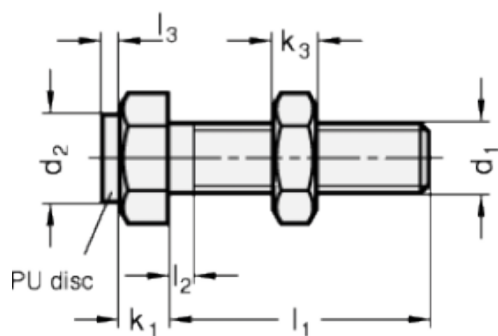

Varenummer: 20251M1240AK
 Beskrivelse: E+G Anslagsbolt GN 251-M12-40-AK
 med møtrik

Mål

Type AK

Type BK

Mounting block GN 412.1

d	= M12	s = 19
e	= 21.9	
K	= -	
k1	= 8	
k2	= 10	
l1	= 40	
l2 max.	= 5.2	
l3	= -	